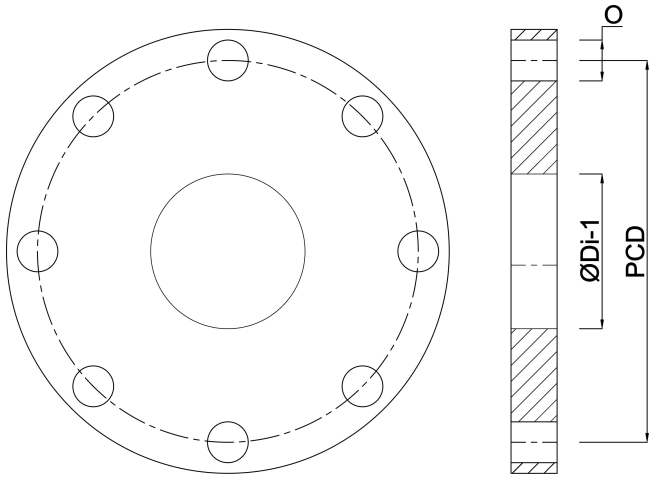

**Profec Overschuifflens PP 75
mm 16bar DN65 zwart PN10/16
(0101388)**

Gegeneerd op datum: 13-03-2026

<http://www.bosta.com>