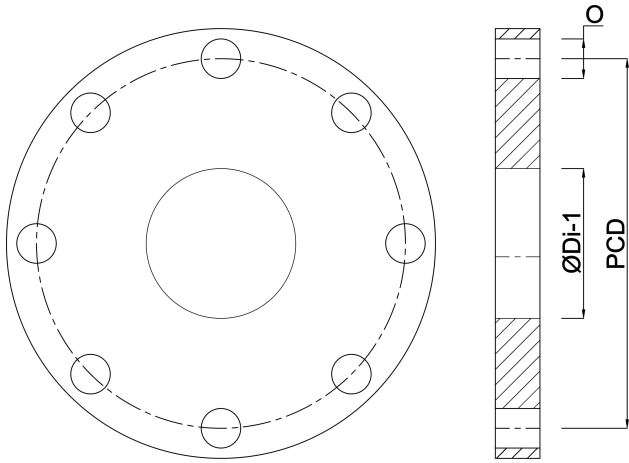

Profec Overschuifflens PP 75 mm 16bar DN65 zwart PN10/16 (0101388)

Gegenerereerd op datum: 22-05-2026

<http://www.bosta.com>