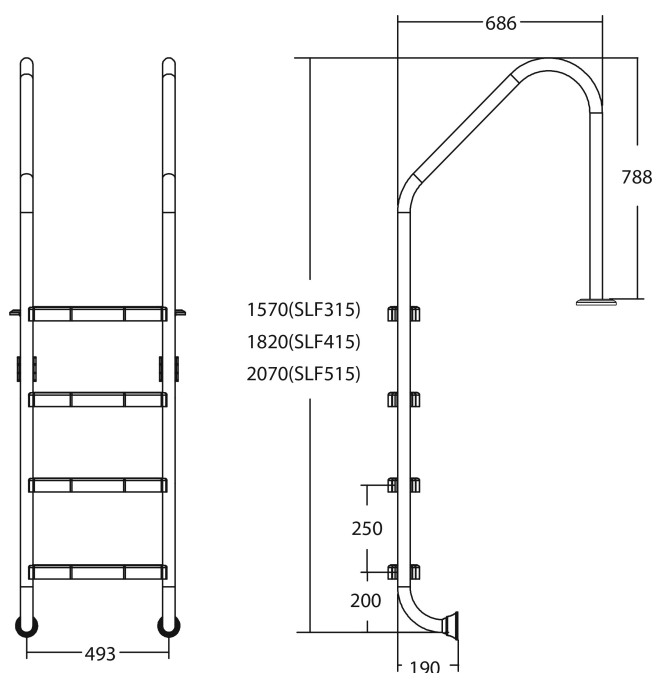

Flotide Zwembadtrap RVS 304 type breed model 5 treden (7026928)

FLOTIDE

TECHNISCHE SPECIFICATIES

Type breed model

Materiaal RVS 304

Treden 5

PRODUCTINFORMATIE

Flotide Zwembadtrap (breed model) moet 496 mm achter de zwembadrand worden geplaatst. Alle ladders hebben een anti-slip oppervlak.