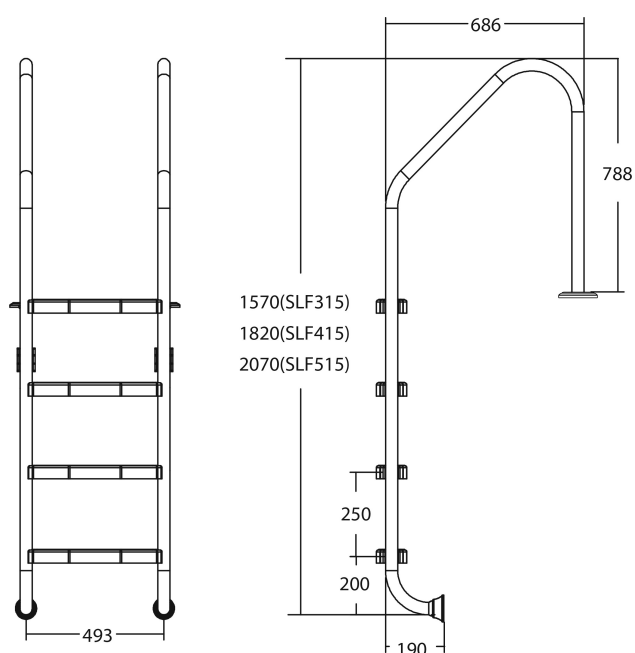

# Flotide Zwembadtrap RVS 304 type breed model 5 treden (7026928)

**FLOTIDE**

# TECHNISCHE SPECIFICATIES

Type breed model

Materiaal RVS 304

Treden 5

## PRODUCTINFORMATIE

Flotide Zwembadtrap (breed model) moet 496 mm achter de zwembadrand worden geplaatst. Alle ladders hebben een anti-slip oppervlak.

**Gegenererd op datum: 26-05-2026**

<http://www.bosta.com>