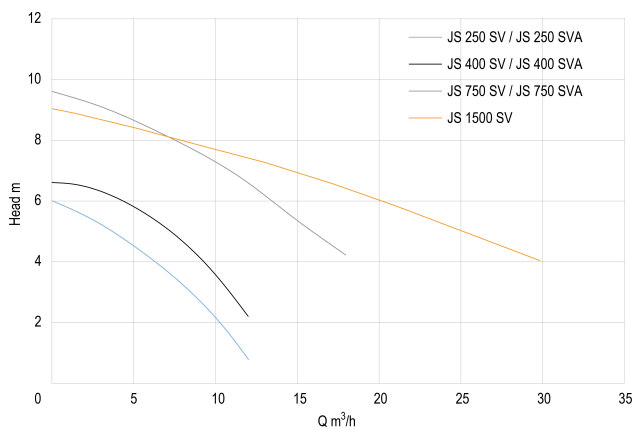

Type Vortex

Vlotter niet meegeleverd

Vermogen 0.75 kW

Ampère 6,8 A

Max capaciteit 18 m³/h

Pers 3 "

AFMETINGEN

H-1 430 mm

L 288 mm

W-1 153 mm

PRODUCTINFORMATIE

Met teruggetrokken waaier (Vortex).

Gegenereerd op datum: 25-05-2026

<http://www.bosta.com>