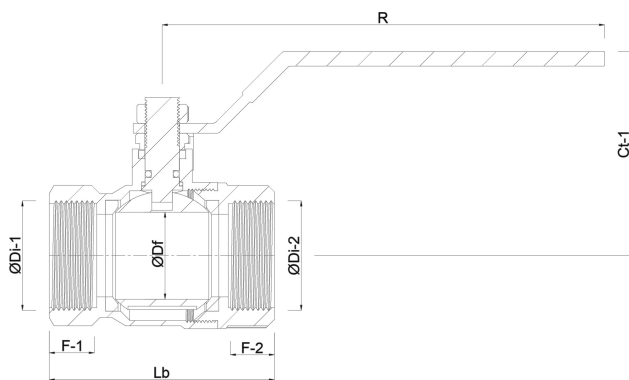

F-1 12.3 mm

F-2 12.5 mm

Lb 60 mm

R 100 mm

ØDf 12.5 mm

ØDi-1 3/8 "

ØDi-2 3/8 "

Gegenererd op datum: 27-05-2026

<http://www.bosta.com>