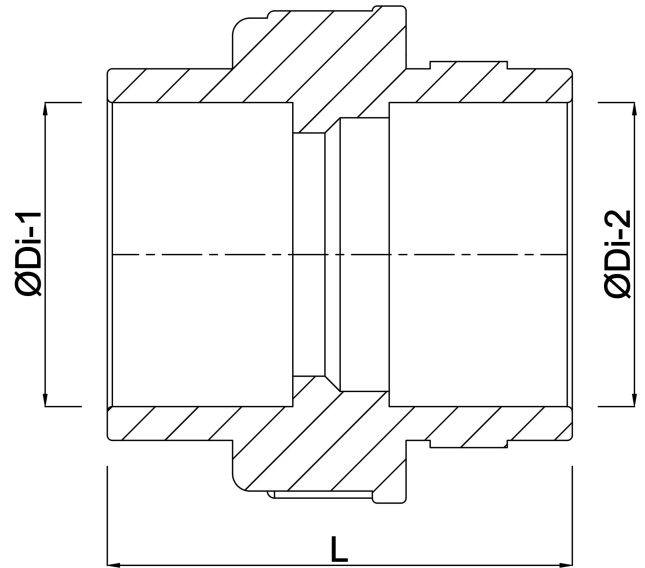

Werkdruk 16 bar

Maat 25 mm

AFMETINGEN

L 52 mm

P-1 19 mm

P-2 19 mm

ØDi-1 20 mm

ØDi-2 20 mm