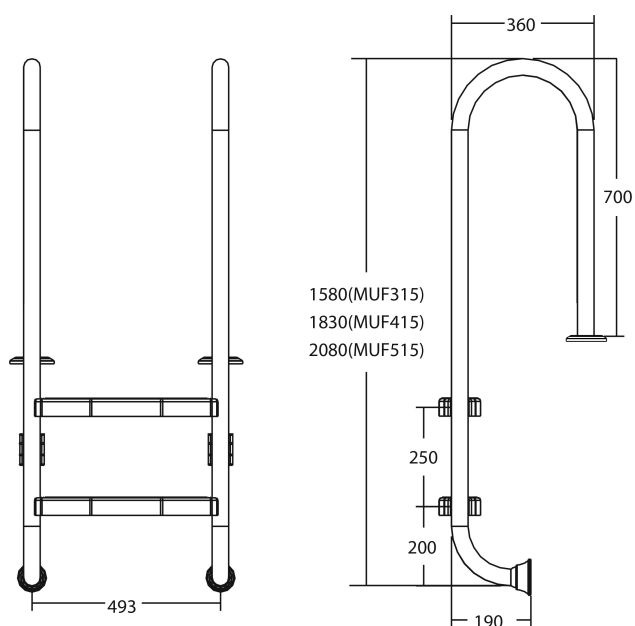

# Flotide Zwembadtrap RVS 316 type smal model 4 treden (7026921)

**FLOTIDE**

# TECHNISCHE SPECIFICATIES

Type smal model

Materiaal RVS 316

Treden 4

## PRODUCTINFORMATIE

Flotide Zwembadtrap (smal model) moet 170 mm achter de zwembadrand worden geplaatst. Alle ladders hebben een anti-slip oppervlak.

**Gegenererd op datum: 26-05-2026**

<http://www.bosta.com>