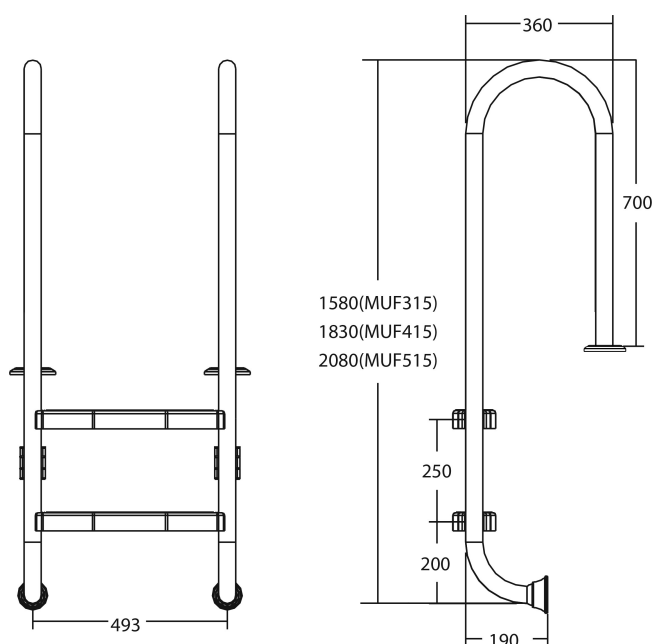

Flotide Zwembadtrap RVS 316 type smal model 4 treden (7026921)

FLOTIDE

TECHNISCHE SPECIFICATIES

Type smal model

Materiaal RVS 316

Treden 4

PRODUCTINFORMATIE

Flotide Zwembadtrap (smal model) moet 170 mm achter de zwembadrand worden geplaatst.
Alle ladders hebben een anti-slip oppervlak.