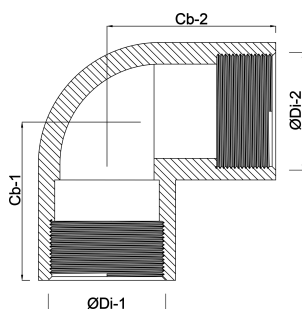

Profec Nr. 90 Knie 90° RVS 316
2 1/2" binnendraad 16bar
(0080330)

TECHNISCHE SPECIFICATIES

Materiaal RVS 316

Verbinding binnendraad

Fitting nr. Nr. 90

Werkdruk 16 bar

Max. temp. 100 °C

Maat 2 1/2"

AFMETINGEN

Cb-1 63.5 mm

Cb-2 63.5 mm

ØDi-1 2 1/2 "

ØDi-2 2 1/2 "

β 90 °

Gegenerereerd op datum: 13-03-2026

<http://www.bosta.com>