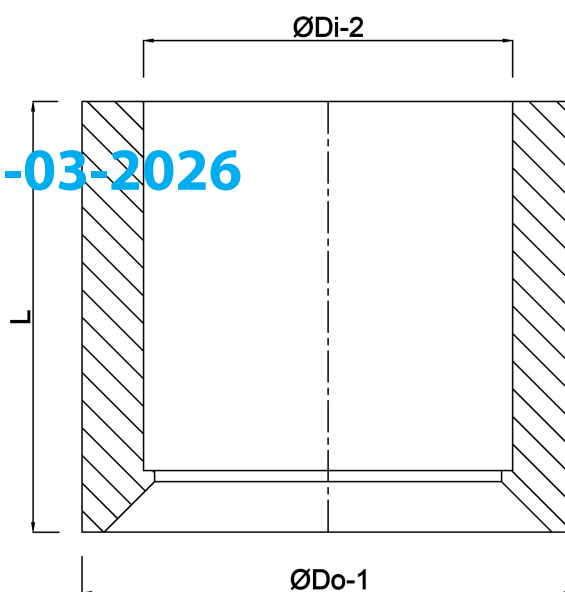

**Profec Inlijmring PVC-U 75 mm  
x 50 mm lijmspie x lijmmof  
16bar grijs (0110751)**

# TECHNISCHE SPECIFICATIES

Kleur	grijs
Materiaal	PVC-U
Verbinding	lijmspie x lijmmof
Werkdruk	16 bar
Maat	75 mm x 50 mm

## AFMETINGEN

L	44 mm
ØDi-2	50 mm
ØDo-1	75 mm

Gegenerereerd op datum: 13-03-2026

<http://www.bosta.com>