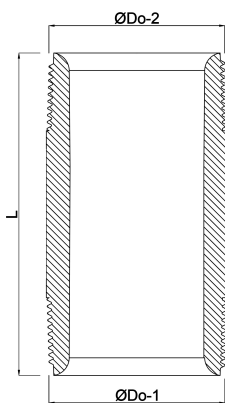

Profec Nr. 23 Pijpnippel RVS
316 1/2" buitendraad 16bar
200 mm (0080555)

TECHNISCHE SPECIFICATIES

Materiaal RVS 316

Verbinding buitendraad

DIN Norm DIN 2999

Fitting nr. Nr. 23

Werkdruk 16 bar

Maat 1/2"

Lengte 200 mm

AFMETINGEN

L 200 mm

ØDo-1 1/2 "

ØDo-2 1/2 "

Gegenerereerd op datum: 13-03-2026

<http://www.bosta.com>