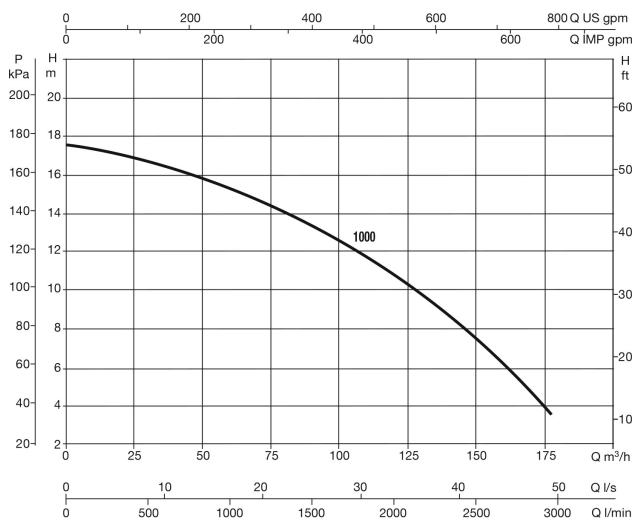

**DAB High Flow centrifugal pool
pump glasvezel versterkt PP
DN100 flens 9.6A 400VAC
zwart type Europro 1000T
(7043312)**

TECHNISCHE SPECIFICATIES

Kleur	zwart
As	RVS 316
Pomphuis	glasvezel versterkt PP
Materiaal waaier 1	noryl
Materiaal (deksel)	glasvezel versterkt PP
Materiaal afdichting	RVS 316
Verbinding	flens
Spanning	400VAC
Max. temperatuur	40 °C
Herz	50 Hz
Max. omgevingstemperatuur	40 °C
IP waarde	IP55
Motor RPM	1450
Type	Europro 1000T
Capaciteit	170 m ³ /h
Vermogen	10 PK
MWK	17.6 m

Maat DN100

Gewicht 76 kg

Vermogen 7.5 kW

Ampère 9.6 A

Gegenereerd op datum: 27-05-2026

<http://www.bosta.com>