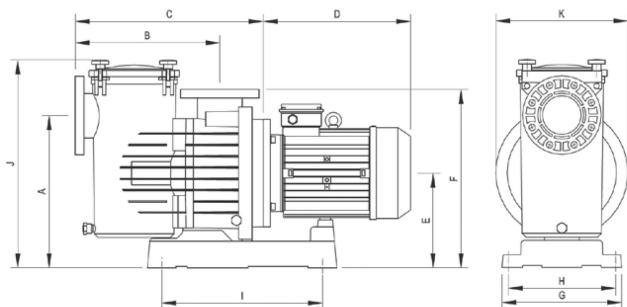

**DAB High Flow centrifugal pool
pump glasvezel versterkt PP
DN100 flens 9.6A 400VAC
zwart type Europro 1000T
(7043312)**

TECHNISCHE SPECIFICATIES

Kleur	zwart
As	RVS 316
Pomphuis	glasvezel versterkt PP
Materiaal waaier 1	noryl
Materiaal (deksel)	glasvezel versterkt PP
Materiaal afdichting	RVS 316
Verbinding	flens
Spanning	400VAC
Max. temperatuur	40 °C
Herz	50 Hz
Max. omgevingstemperatuur	40 °C
IP waarde	IP55
Motor RPM	1450
Type	Europro 1000T
Capaciteit	170 m ³ /h
Vermogen	10 PK
MWK	17.6 m

Maat DN100

Gewicht 76 kg

Vermogen 7.5 kW

Ampère 9.6 A

Gegenereerd op datum: 27-05-2026

<http://www.bosta.com>