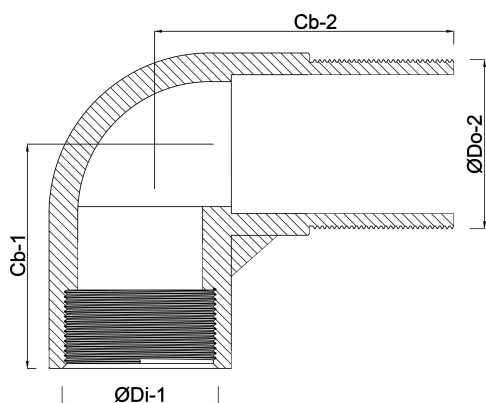

Nr. 92 Knie 90° brons 3/8"
binnendraad x buitendraad
25bar (0720216)

TECHNISCHE SPECIFICATIES

Materiaal	brons
Verbinding	binnendraad x buitendraad
Fitting nr.	Nr. 92
Maat	3/8"
Werkdruk	25 bar

AFMETINGEN

Cb-1	25 mm
Cb-2	32 mm
ØDi-1	3/8 "
ØDo-1	3/8 "
β	90 °