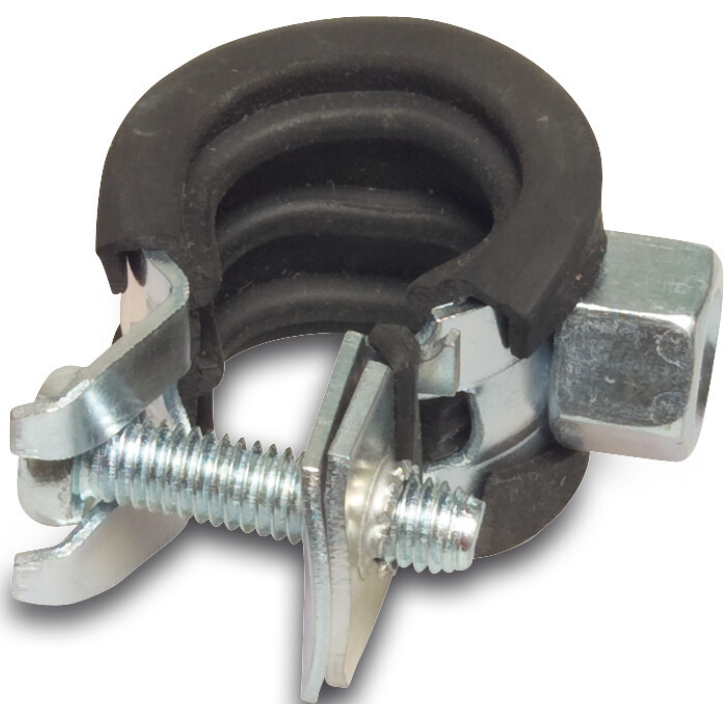

Ophangbeugel staal gegalvaniseerd 40-46 mm (0329497)

TECHNISCHE SPECIFICATIES

Materiaal	staal
Oppervlaktebehandeling	gegalvaniseerd
Materiaal afdichting	EPDM
Temperatuurbereik	-50°C - 110°C
Maat	40-46 mm