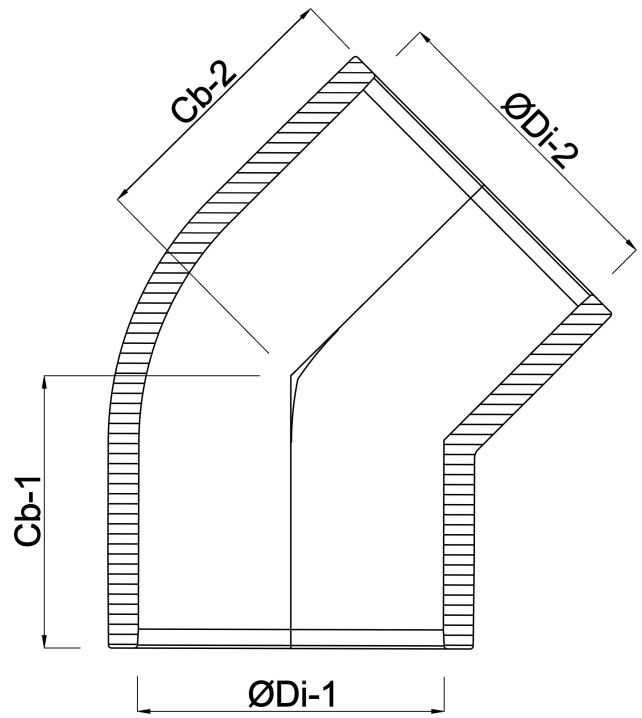

Profec Knie 45° PVC-U 20 mm lijmmof 16bar grijs (0111825)

TECHNISCHE SPECIFICATIES

Kleur grijs

Materiaal PVC-U

Verbinding lijmmof

Maat 20 mm

Werkdruk 16 bar

AFMETINGEN

Cb-1 167 mm

Cb-2 167 mm

ØDi-1 20 mm

ØDi-2 20 mm

Gegenerereerd op datum: 22-05-2026

<http://www.bosta.com>