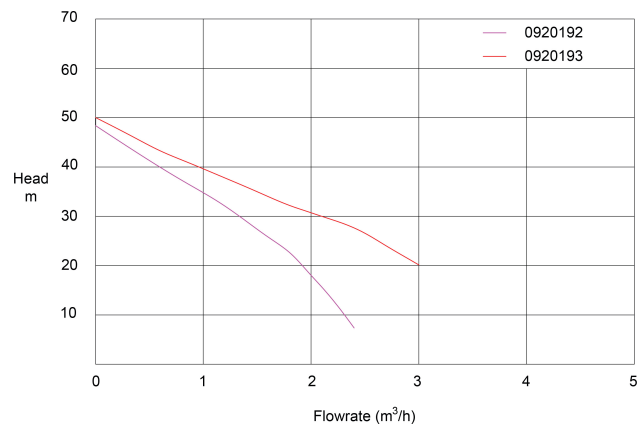

PORlh 22

PORhh 34

PORlq 1.68

PORhq 2.88

Min. omgevingstemperatuur 0 °C

AFMETINGEN

Cb-1 150 mm

Cb-2 199 mm

Cr-1 79 mm

Ct-1 49 mm

H 199 mm

L 360 mm

LB 165 mm

LM 195 mm

MW 140 mm

W 175 mm