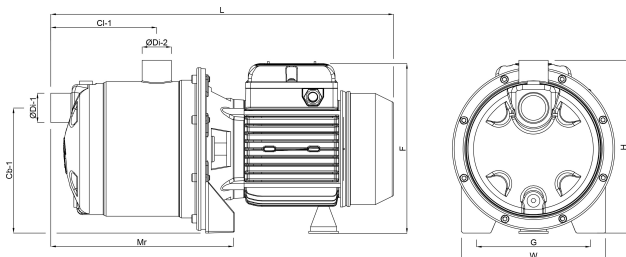

MWK 48 m

Maat 1"

Vermogen 0.74 kW

Ampère 4.7 A

Max capaciteit 3.8 m³/h

Max. omgevingstemperatuur 40 °C

BEP Capaciteit 2.5

BEP Opvoerhoogte 37

PORlh 22

PORhh 34

PORlq 1.68

PORhq 2.88

Min. omgevingstemperatuur 0 °C

AFMETINGEN

Cb-1 150 mm

Cb-2 199 mm

Cr-1 79 mm

Ct-1 49 mm

H 199 mm

L 360 mm

LB 165 mm

LM 195 mm

MW 140 mm

W 175 mm