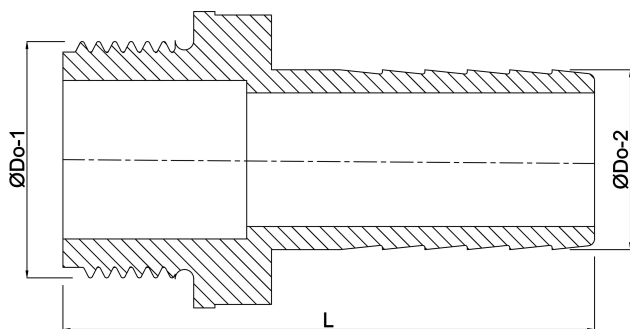

# TECHNISCHE SPECIFICATIES

Materiaal	messing
Verbinding	buitendraad x slangtule
Max. temp.	120 °C
Maat	1/2" x 12 mm
Max. temperatuur	120 °C
Sleutelmaat	21

# AFMETINGEN

F-1	14 mm
L	48 mm
Lb	48 mm
Lq-2	18 mm
Nq-2	2
P-1	22 mm
ØDi-1	15 mm
ØDi-2	9 mm
ØDo-1	1/2 "

ØDo-2

12 mm

**Gegenerereerd op datum: 24-05-2026**

<http://www.bosta.com>