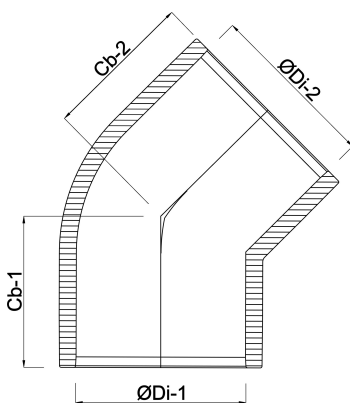

Knie 45° PVC-U 200 mm
lijmmof 16bar grijs (0160133)

TECHNISCHE SPECIFICATIES

Kleur grijs

Materiaal PVC-U

Verbinding lijmmof

Maat 200 mm

Werkdruk 16 bar

AFMETINGEN

Cb-1 149 mm

Cb-2 149 mm

Gietvorm spuitgegoten

ØDi-1 200 mm

ØDi-2 200 mm

Gegenerereerd op datum: 13-03-2026

<http://www.bosta.com>