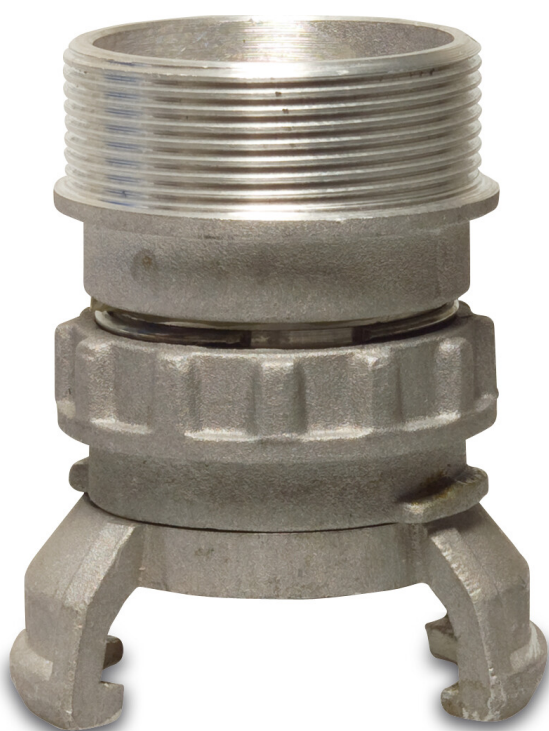

Snelkoppeling aluminium DN45 x 2" DSP met grendel x buitendraad type DSP (0431789)

TECHNISCHE SPECIFICATIES

Type	DSP
Materiaal	aluminium
Verbinding	DSP met grendel x buitendraad
Maat	DN45 x 2"

Gegenerereerd op datum: 23-05-2026