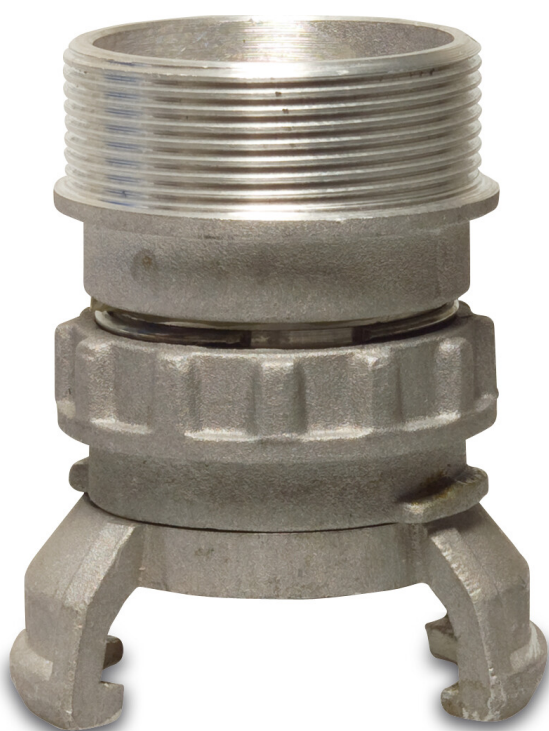

Snelkoppeling aluminium DN45 x 2" DSP met grendel x buitendraad type DSP (0431789)

TECHNISCHE SPECIFICATIES

Type	DSP
Materiaal	aluminium
Verbinding	DSP met grendel x buitendraad
Maat	DN45 x 2"

Gegeneerd op datum: 07-03-2026