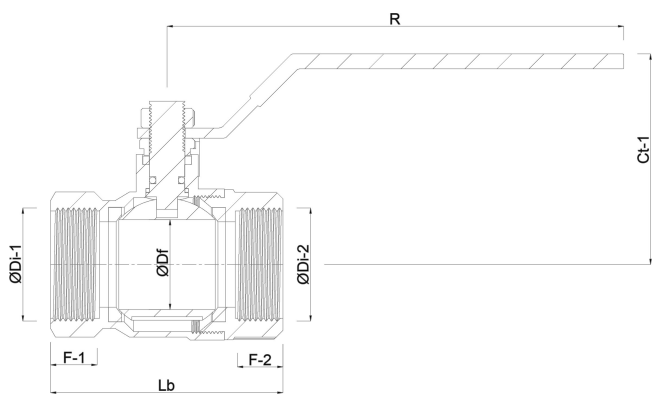

Ct-1 50 mm

F-1 16 mm

F-2 16 mm

Lb 69,5 mm

R 110 mm

ØDf 15 mm

ØDi-1 1 "

ØDi-2 1 "

Gegeneerd op datum: 06-03-2026

<http://www.bosta.com>