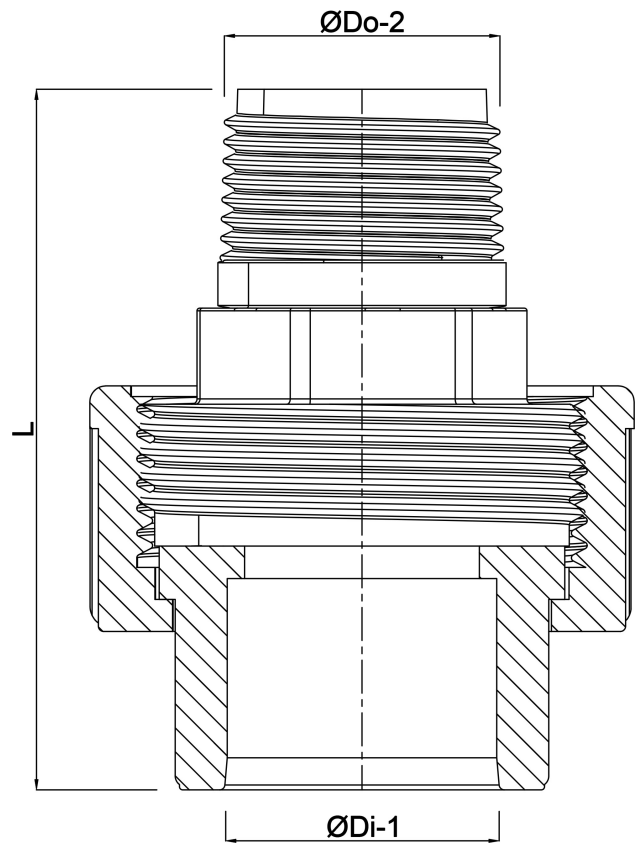

Profec Koppeling PVC-U 50 mm x 1 1/2" lijmmof x buitendraad 10bar DN40 grijs (0110095)

TECHNISCHE SPECIFICATIES

Kleur	grijs
Materiaal	PVC-U
Materiaal afdichting	EPDM
Verbinding	lijmmof x buitendraad
Werkdruk	10 bar
Maat	50 mm x 1 1/2"
DN	40

AFMETINGEN

Do-n	77 mm
Hi-1	34 mm
L	96 mm
Lb	62 mm
ØDi-1	50 mm
ØDo-2	1 1/2 "

Gegenerereerd op datum: 22-05-2026

<http://www.bosta.com>