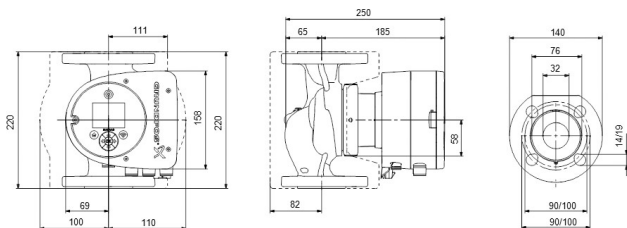

# TECHNISCHE SPECIFICATIES

Kleur	zwart/rood
Materiaal	RVS
Keurmerk	WRAS
Pomphuis	RVS
Materiaal waaier 1	glasvezel versterkt PES
Verbinding	flens
Spanning	230VAC
Max. temperatuur	110 °C
Min. mediumtemperatuur (continu)	-10 °C
Waaiers	1
Herz	50 Hz
Max. omgevingstemperatuur	40 °C
Werkdruk	10 bar
Min. omgevingstemperatuur	0 °C
Type	MAGNA3 32-40FN (220)
MWK	4 m

Maat

DN32

Ampère

0.61 A

**Gegeneerd op datum: 28-05-2026**

<http://www.bosta.com>