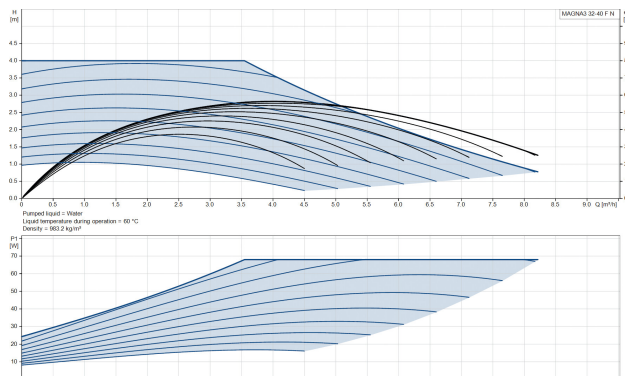

Maat

DN32

Ampère

0.61 A

Gegeneerd op datum: 28-05-2026

<http://www.bosta.com>