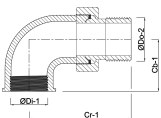

**Nr. 98 Knie koppeling 90°
messing 1 1/2" binnendraad x
buitendraad 40bar type
conisch (0708830)**

TECHNISCHE SPECIFICATIES

Type	conisch
Materiaal	messing
Verbinding	binnendraad x buitendraad
Fitting nr.	Nr. 98
Werkdruk	40 bar
Max. temp.	120 °C
Maat	1 1/2"
Max. temperatuur	120 °C

AFMETINGEN

Cb-1	46 mm
Cr-1	108 mm
ØDi-1	1 1/2 "
ØDo-2	1 1/2 "
β	90 °

Gegenerereerd op datum: 13-03-2026

<http://www.bosta.com>