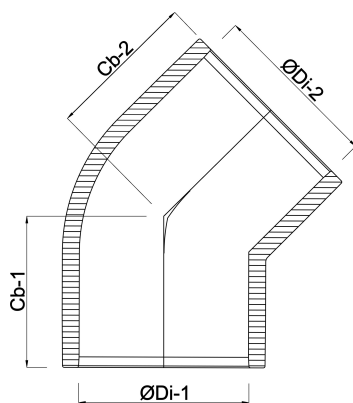

Knie 45° PVC-U 110 mm lijmmof 16bar grijs (0160129)

TECHNISCHE SPECIFICATIES

Kleur grijs

Materiaal PVC-U

Verbinding lijmmof

Maat 110 mm

Werkdruk 16 bar

AFMETINGEN

Cb-1 85 mm

Cb-2 85 mm

Gietvorm spuitgegoten

ØDi-1 110 mm

ØDi-2 110 mm

Gegenerereerd op datum: 13-03-2026

<http://www.bosta.com>