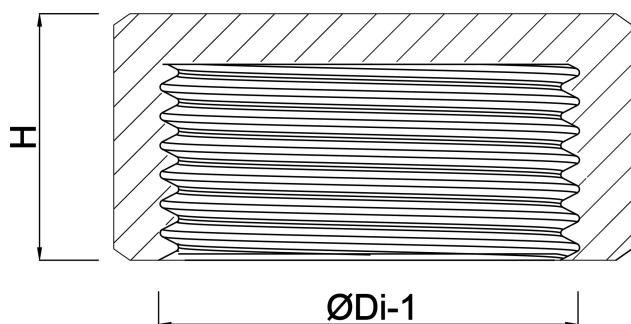

Profec Nr. 300 Dop RVS 316 1 1/2" binnendraad 16bar type achthoek (0080707)

TECHNISCHE SPECIFICATIES

Materiaal	RVS 316
Verbinding	binnendraad
Fitting nr.	Nr. 300
Werkdruk	16 bar
Max. temp.	100 °C
Type	achthoek
Maat	1 1/2"

AFMETINGEN

H	25 mm
K-1	53 mm
ØDi-1	1 1/2 "

Gegenerereerd op datum: 22-05-2026

<http://www.bosta.com>