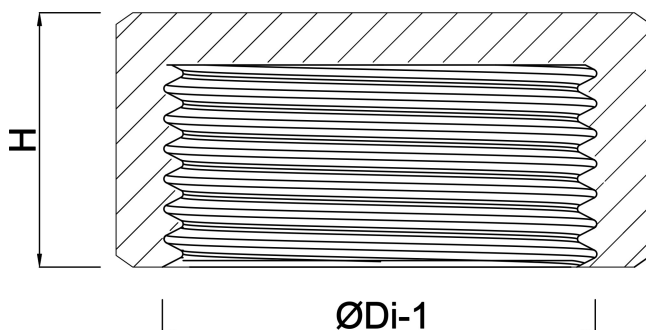

Profec Nr. 300 Dop RVS 316 1 1/2" binnendraad 16bar type achthoek (0080707)

TECHNISCHE SPECIFICATIES

Materiaal RVS 316

Verbinding binnendraad

Fitting nr. Nr. 300

Werkdruk 16 bar

Max. temp. 100 °C

Type achthoek

Maat 1 1/2"

AFMETINGEN

H 25 mm

K-1 53 mm

ØDi-1 1 1/2"

Gegenerereerd op datum: 13-03-2026

<http://www.bosta.com>