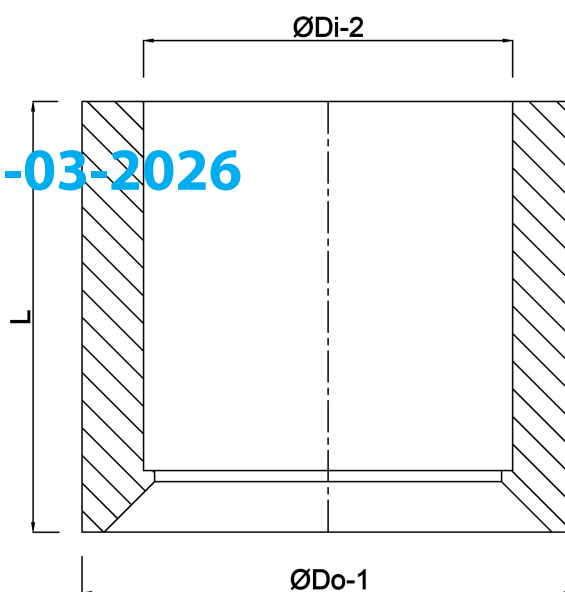

# Profec Inlijmring PVC-U 25 mm x 16 mm lijmspie x lijmmof 16bar grijs (0110732)

# TECHNISCHE SPECIFICATIES

Kleur	grijs
Materiaal	PVC-U
Verbinding	lijmspie x lijmmof
Werkdruk	16 bar
Maat	25 mm x 16 mm

## AFMETINGEN

L	19 mm
ØDi-2	16 mm
ØDo-1	25 mm

Gegenerereerd op datum: 13-03-2026

<http://www.bosta.com>