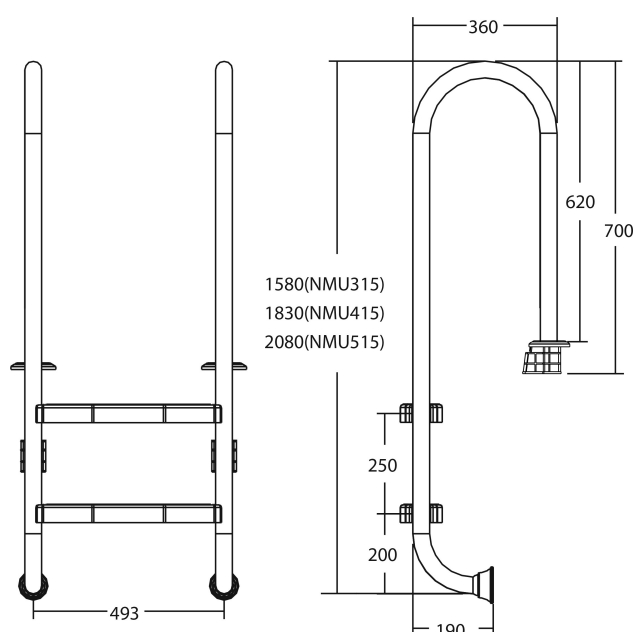

# Flotide Zwembadtrap RVS 304 type smal model 3 treden (7026911)

**FLOTIDE**

# TECHNISCHE SPECIFICATIES

Type smal model

Materiaal RVS 304

Treden 3

## PRODUCTINFORMATIE

Flotide Zwembadtrap (smal model) moet 170 mm achter de zwembadrand worden geplaatst. Alle ladders hebben een anti-slip oppervlak.

**Gegenereerd op datum: 26-05-2026**

<http://www.bosta.com>