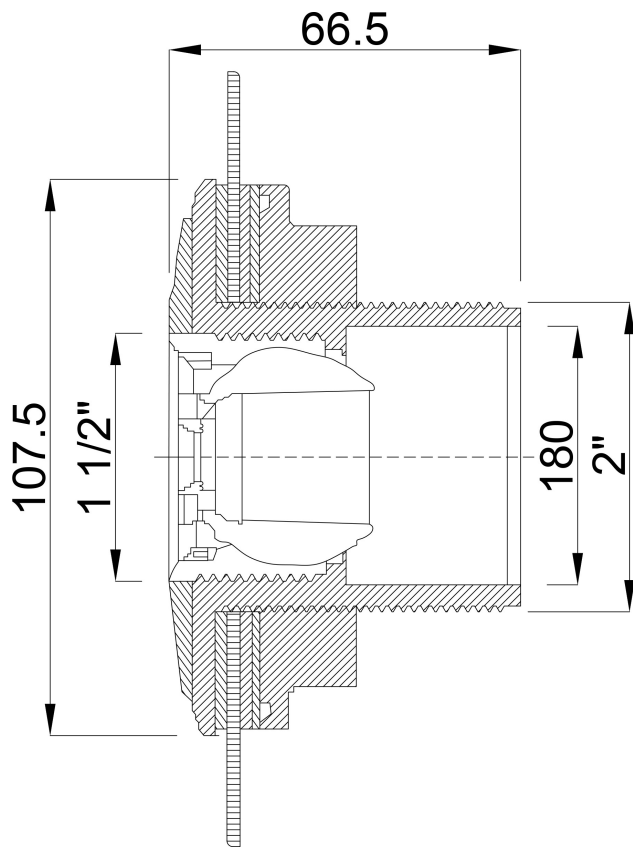

Ocean Inlaatbevestiging ABS 2" x 1 1/2" buitendraad wit Roestvrij stalen inzetstukken A4 type Standard met RVS M5 draad (7024575)

ocean.

TECHNISCHE SPECIFICATIES

Kleur wit

Type Standard

Materiaal ABS/RVS

Geschikt voor glasvezel- en PP baden

Model Roestvrij stalen inzetstukken A4

Verbinding buitendraad

Maat 2" x 1 1/2"

Type met RVS M5 draad

Lengte 66,5 mm

AFMETINGEN

H 107.5 mm

Gegenerereerd op datum: 26-05-2026