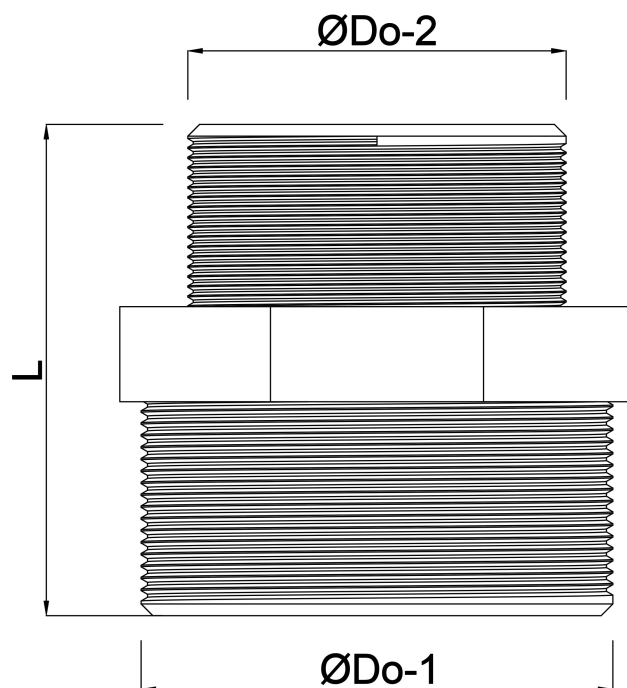

**Profec Verloopnippel zeskant
PVC-U 3/4" x 1/2" buitendraad
10bar grijs (0100171)**

TECHNISCHE SPECIFICATIES

Kleur grijs

Materiaal PVC-U

Verbinding buitendraad

Werkdruk 10 bar

Maat 3/4" x 1/2"

AFMETINGEN

F-1 16 mm

F-2 15 mm

K-1 28 mm

L 48 mm

ØDo-1 3/4 "

ØDo-2 1/2 "

Gegenerereerd op datum: 26-05-2026

<http://www.bosta.com>