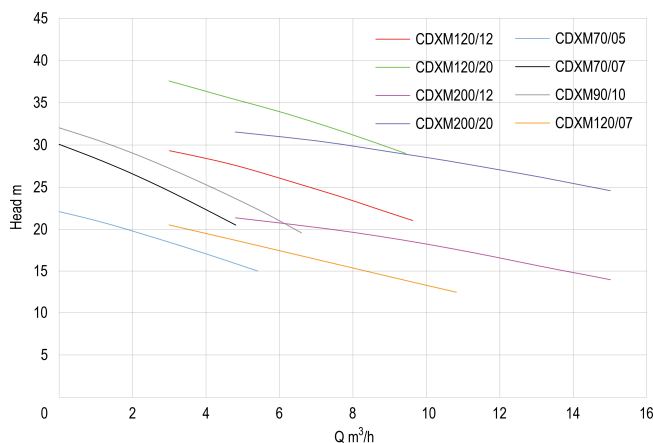

**Ebara Centrifugaalpomp RVS
304 1 1/4" x 1" binnendraad
8bar 9,6A 230VAC blauw type
CDXM120/20 (0930206)**

TECHNISCHE SPECIFICATIES

Kleur blauw

Materiaal RVS 304

Materiaal waaier 1 RVS 304

Verbinding binnendraad

Maat 1 1/4" x 1"

Lengte 346,5 mm

Breedte 232 mm

Gewicht 16.5 kg

Vermogen 1.5 kW

Hoogte 250 mm

Max capaciteit 9.6 m³/h

Zuig 1 1/4 "

Afmeting verpakking L/B/H 452 x 244 x 308 mm

PRODUCTINFORMATIE

Toepassingen:

Huishoudelijk: Drukverhogingssystemen, tuinberegingen, watertoevoersystemen.

Industrie: Koeltorens, warmtewisselaars, reinigingssystemen.