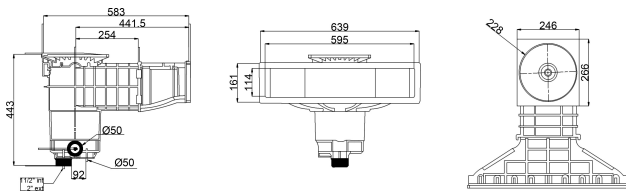

Weltico Skimmer ABS 1 1/2" x 2" binnendraad wit type A600 Design (7039322)

weltico

TECHNISCHE SPECIFICATIES

| | |
|---------------|----------------------|
| Type | A600 Design |
| Materiaal | ABS/RVS |
| Geschikt voor | liner- en betonbaden |
| Verbinding | binnendraad |
| Kleur | wit |
| Maat | 1 1/2" x 2" |

AFMETINGEN

| | |
|---|--------|
| A | 583 mm |
| B | 443 mm |
| C | 639 mm |
| D | 161 mm |
| E | 266 mm |
| F | 317 mm |
| G | 595 mm |
| H | 114 mm |

PRODUCTINFORMATIE

Ca. 7 m³/u (bij een snelheid van 1,5 m/s) indien aangesloten op de 1 1/2" uitlaat met een Ø50
buis
Ca. 10 m³/u (met een snelheid van 1,5 m/s) indien aangesloten op de 2"-uitlaat met een
Ø63 buis