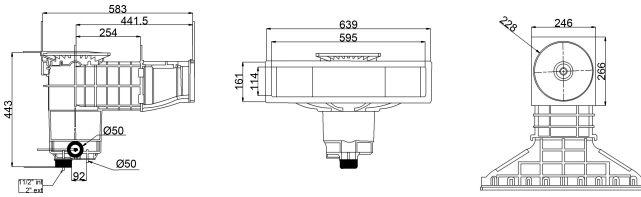

Weltico Skimmer ABS 1 1/2" x 2" binnendraad wit type A600 Design (7039322)

weltico

TECHNISCHE SPECIFICATIES

Type	A600 Design
Materiaal	ABS/RVS
Geschikt voor	liner- en betonbaden
Verbinding	binnendraad
Kleur	wit
Maat	1 1/2" x 2"

AFMETINGEN

A	583 mm
B	443 mm
C	639 mm
D	161 mm
E	266 mm
F	317 mm
G	595 mm
H	114 mm

PRODUCTINFORMATIE

Ca. 7 m³/u (bij een snelheid van 1,5 m/s) indien aangesloten op de 1 1/2" uitlaat met een Ø50 buis
Ca. 10 m³/u (met een snelheid van 1,5 m/s) indien aangesloten op de 2"-uitlaat met een Ø63 buis