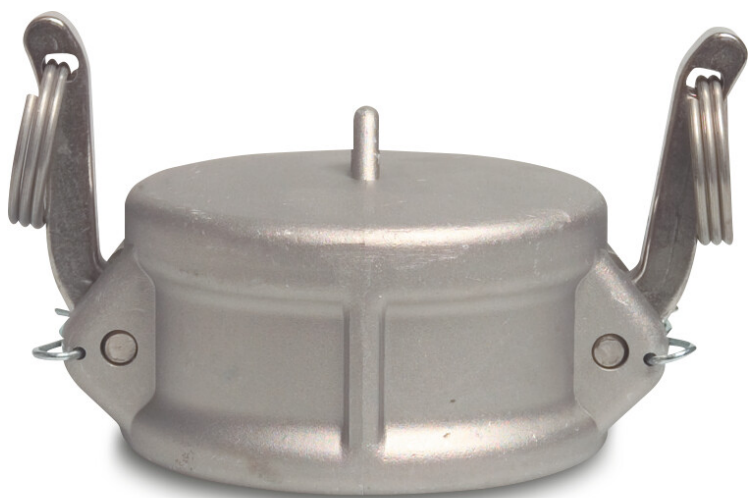

# Blindkoppeling aluminium 1" M-deel Camlock 16bar type Camlock DC (0431458)

# TECHNISCHE SPECIFICATIES

Type	Camlock DC
Materiaal	aluminium
Verbinding	M-deel Camlock
Maat	1"
Lengte	57,4 mm
Buiten ø	46,6 mm
Werkdruk	16 bar

**Gegenererd op datum: 23-05-2026**

<http://www.bosta.com>