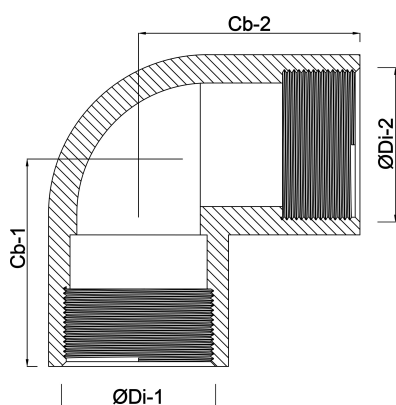

Profec Nr. 2 Bocht 90° messing
1 1/2" binnendraad 40bar
(0710282)

TECHNISCHE SPECIFICATIES

Materiaal messing

Verbinding binnendraad

Fitting nr. Nr. 2

Werkdruk 40 bar

Maat 1 1/2"

AFMETINGEN

Cb-1 115 mm

Cb-2 115 mm

ØDi-1 1 1/2 "

ØDi-2 1 1/2 "

β 90 °

Gegenerereerd op datum: 13-03-2026

<http://www.bosta.com>