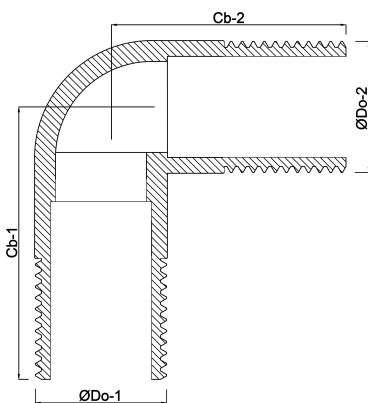

Profec Nr. 3 Bocht 90° RVS 316
1/4" buitendraad 10bar
(0080761)

TECHNISCHE SPECIFICATIES

Materiaal RVS 316

Verbinding buitendraad

Fitting nr. Nr. 3

Werkdruk 10 bar

Maat 1/4"

AFMETINGEN

Cb-1 60 mm

Cb-2 60 mm

ØDo-1 1/4 "

ØDo-2 1/4 "

β 90 °

Gegenerereerd op datum: 13-03-2026

<http://www.bosta.com>