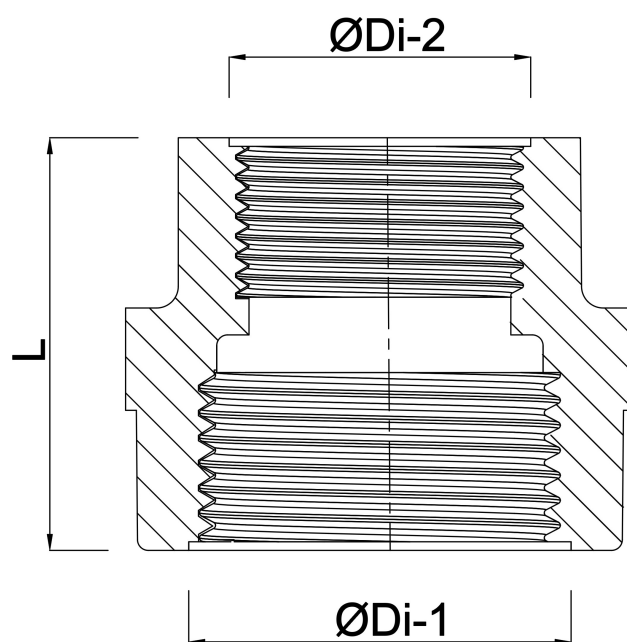

**Verloopsock PP 3/4" x 1/2"**  
**binnendraad 10bar grijs**  
**(0330138)**

# TECHNISCHE SPECIFICATIES

Kleur grijs

Materiaal PP

Verbinding binnendraad

Werkdruk 10 bar

Max. temp. 80 °C

Maat 3/4" x 1/2"

# AFMETINGEN

F-1 19.5 mm

F-2 16.5 mm

L 38 mm

ØDi-1 3/4 "

ØDi-2 1/2 "

**Gegenereerd op datum: 23-05-2026**

<http://www.bosta.com>