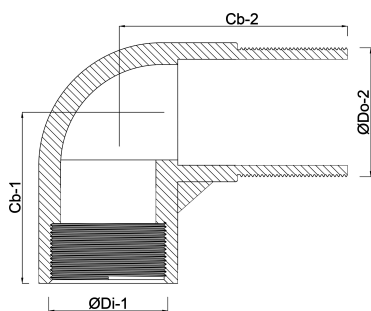

**Profec Nr. 92 Knie 90° messing
2 1/2" binnendraad x
buitendraad 20bar (0708809)**

TECHNISCHE SPECIFICATIES

Materiaal	messing
Verbinding	binnendraad x buitendraad
Fitting nr.	Nr. 92
Maat	2 1/2"
Temperatuurbereik	-10°C - 80°C
Werkdruk	20 bar

AFMETINGEN

Cb-1	65 mm
Cb-2	78 mm
ØDi-1	2 1/2 "
ØDo-2	2 1/2 "
β	90 °

Gegenerereerd op datum: 13-03-2026

<http://www.bosta.com>