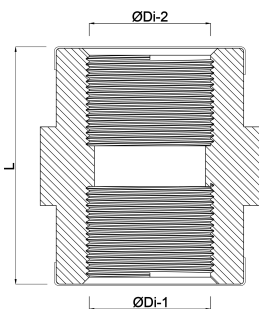

# TECHNISCHE SPECIFICATIES

Materiaal RVS 316

Verbinding binnendraad

Fitting nr. Nr. 270

Max. temp. 100 °C

Maat 1"

Lengte 41,0 mm

Werkdruk 16 bar

# AFMETINGEN

L 41 mm

ØDi-1 1 "

ØDi-2 1 "

ØDo-1 37.5 mm

**Gegenerereerd op datum: 13-03-2026**

<http://www.bosta.com>