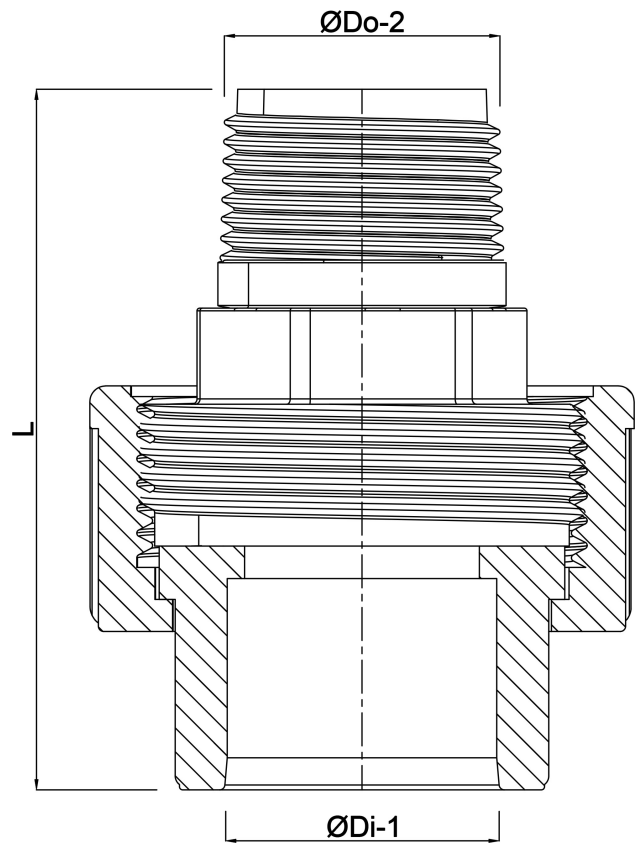

**Profec Koppeling PVC-U 50 mm
x 2" lijmmof x buitendraad
10bar DN40 grijs (0100364)**

TECHNISCHE SPECIFICATIES

Kleur	grijs
Materiaal	PVC-U
Materiaal afdichting	EPDM
Verbinding	lijmmof x buitendraad
Werkdruk	10 bar
Maat	50 mm x 2"
DN	40

AFMETINGEN

Do-n	77 mm
Hi-1	34 mm
L	96 mm
Lb	62 mm
ØDi-1	50 mm
ØDo-2	2"

Gegenerereerd op datum: 22-05-2026

<http://www.bosta.com>