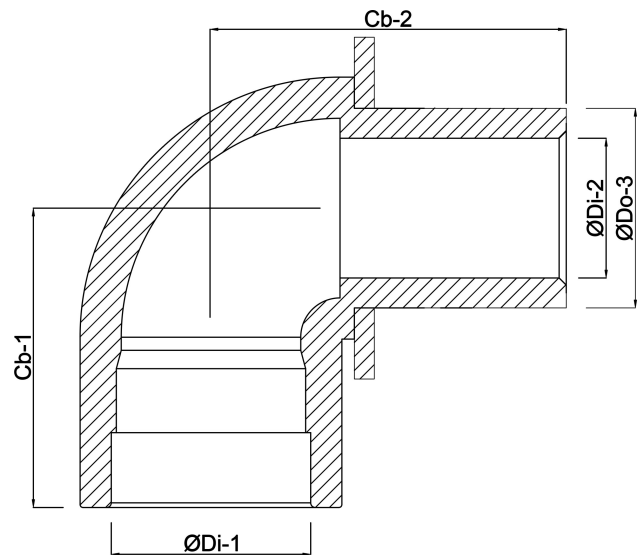

**Profec Knie 90° verlopend PVC-
U 32/40 mm x 40 mm
lijmmof/spie x lijmmof 10bar
grijs (0110135)**

TECHNISCHE SPECIFICATIES

Kleur	grijs
Materiaal	PVC-U
Verbinding	lijmmof/spie x lijmmof
Werkdruk	10 bar
Maat	32/40 mm x 40 mm

AFMETINGEN

Cb-1	57 mm
Cb-2	66 mm
ØDi-1	40 mm
ØDi-2	32 mm
ØDo-3	40 mm
β	90 °

Gegeneerd op datum: 22-05-2026

<http://www.bosta.com>