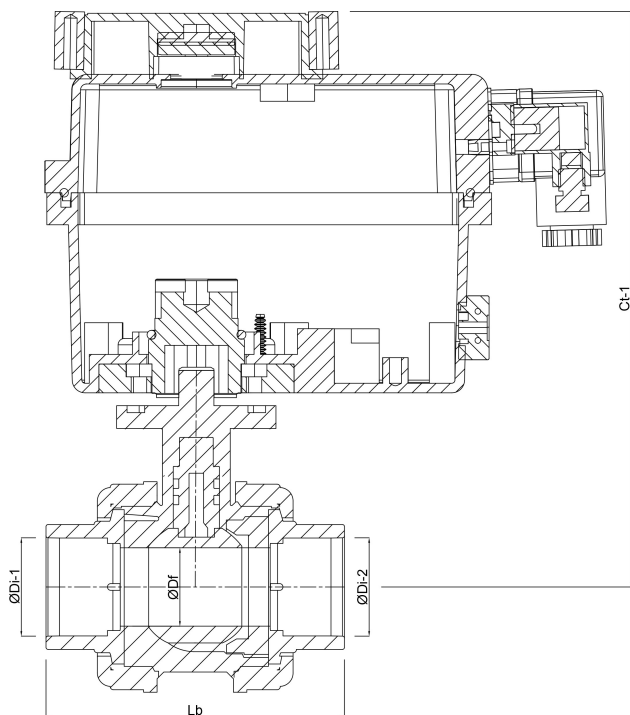

Profec Kogelkraan PVC-U 32 mm lijmmof 16bar 24- 240VAC/VDC grijs type Safe met actuator J4C S20 (7018920)

TECHNISCHE SPECIFICATIES

Kleur	grijs
Type	Safe met actuator J4C S20
Materiaal	PVC-U
Bediening	electromotor
Constructie huis	3-delig
Schakeltijd	15 sec.
Materiaal huis	PVC-U
Materiaal afdichting	hytrel/EPDM
Verbinding	lijmmof
Spanning	24-240VAC/VDC
Max. temperatuur	60 °C
Max. omgevingstemperatuur	-10 - +60 °C
Werkdruk	16 bar
Maat	32 mm

AFMETINGEN

Ct-1	230.5 mm
------	----------

Lb 126 mm

ØDf 25 mm

ØDi-1 32 mm

ØDi-2 32 mm

PRODUCTINFORMATIE

Verbinding volgens DIN 43650