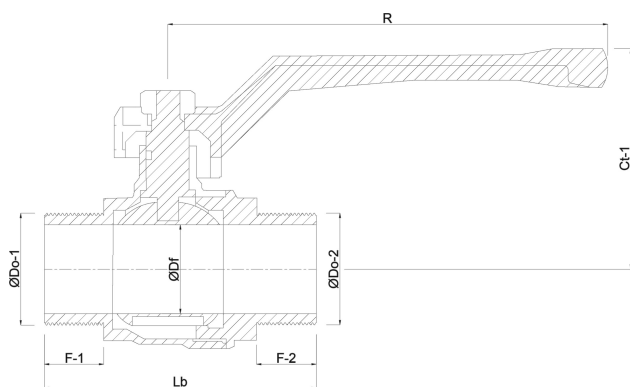

**VIR Kogelkraan messing
verchromd 3/4" buitendraad
40bar WRAS/VA type K348
(0401267)**

TECHNISCHE SPECIFICATIES

Type K348

Materiaal messing

Oppervlaktebehandeling verchroomd

Keurmerk WRAS/VA

Bediening hendel

Temperatuurbereik 0°C - 150°C

Werkdruk 40 bar

Maat 3/4"

AFMETINGEN

Ct-1 57 mm

F-1 12 mm

F-2 12 mm

Hoogte handgreep 57

Lb 73 mm

R 91.5 mm

ØDf 20 mm

ØDo-1 3/4 "

ØDo-2 3/4 "

Gegeneroord op datum: 23-05-2026

<http://www.bosta.com>