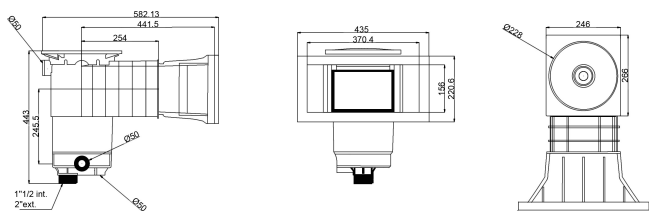

Weltico Skimmer ABS 1 1/2" x 2" binnendraad wit type A400 Design (7039314)

weltico

TECHNISCHE SPECIFICATIES

Type	A400 Design
Materiaal	ABS/RVS
Geschikt voor	liner- en betonbaden
Verbinding	binnendraad
Kleur	wit
Maat	1 1/2" x 2"

AFMETINGEN

A	565 mm
B	459 mm
E	246 mm
F	319 mm
G	370 mm
H	156 mm

PRODUCTINFORMATIE

Ca. 7 m³/u (bij een snelheid van 1,5 m/s) indien aangesloten op de 1 1/2" uitlaat met een Ø50 buis
Ca. 10 m³/u (met een snelheid van 1,5 m/s) indien aangesloten op de 2"-uitlaat met een Ø63 buis