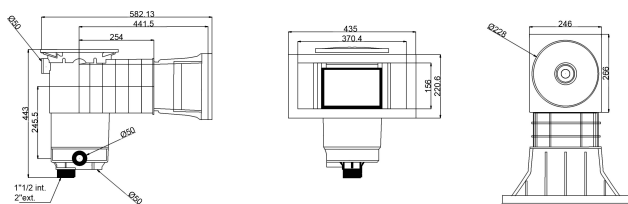

Weltico Skimmer ABS 1 1/2" x 2" binnendraad wit type A400 Design (7039314)

weltico

TECHNISCHE SPECIFICATIES

Type	A400 Design
Materiaal	ABS/RVS
Geschikt voor	liner- en betonbaden
Verbinding	binnendraad
Kleur	wit
Maat	1 1/2" x 2"

AFMETINGEN

A	565 mm
B	459 mm
E	246 mm
F	319 mm
G	370 mm
H	156 mm

PRODUCTINFORMATIE

Ca. 7 m³/u (bij een snelheid van 1,5 m/s) indien aangesloten op de 1 1/2" uitlaat met een Ø50 buis
Ca. 10 m³/u (met een snelheid van 1,5 m/s) indien aangesloten op de 2"-uitlaat met een Ø63 buis