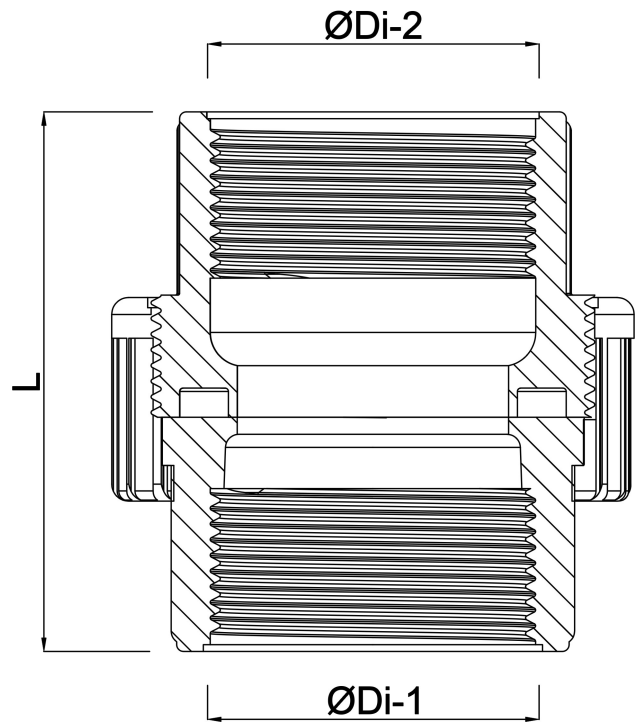

# TECHNISCHE SPECIFICATIES

Kleur grijs

Materiaal PVC-U

Verbinding binnendraad

Werkdruk 10 bar

Maat 1 1/2"

# AFMETINGEN

Do-n 77 mm

Hi-1 34 mm

L 79 mm

Lb 45 mm

ØDi-1 1 1/2 "

ØDi-2 1 1/2 "

**Gegenerereerd op datum: 22-05-2026**