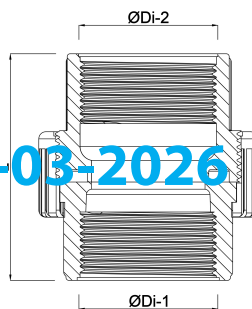

Profec Koppeling PVC-U 1 1/2" binnendraad 10bar grijs (0100115)

TECHNISCHE SPECIFICATIES

Kleur	grijs
Materiaal	PVC-U
Verbinding	binnendraad
Werkdruk	10 bar
Maat	1 1/2"

AFMETINGEN

Do-n	77 mm
Hi-1	34 mm
L	79 mm
Lb	45 mm
ØDi-1	1 1/2 "
ØDi-2	1 1/2 "