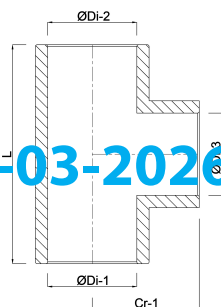

**Profec T-stuk 90° PVC-U 400
mm lijmmof 10bar grijs
(7020255)**

TECHNISCHE SPECIFICATIES

Kleur grijs

Materiaal PVC-U

Verbinding lijmmof

Maat 400 mm

Werkdruk 10 bar

AFMETINGEN

Cr-1 415 mm

L 830 mm

ØDi-1 400 mm

ØDi-2 400 mm

ØDi-3 400 mm

β 90 °

Gegenerereerd op datum: 13-03-2026

<http://www.bosta.com>