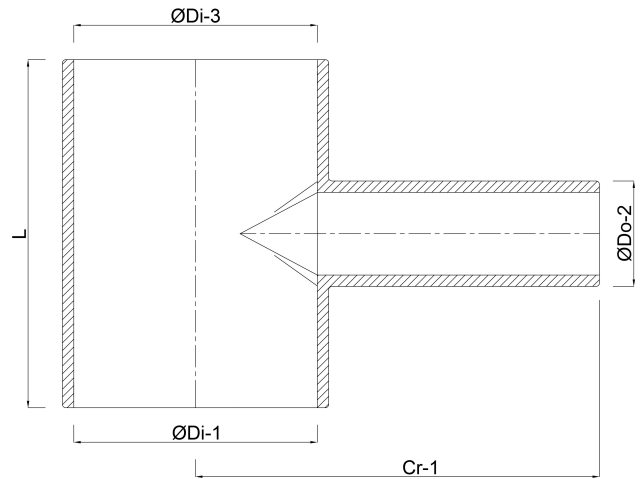

# VDL T-stuk 90° PVC-U 90 mm x 32 mm x 90 mm lijmmof x spie x lijmmof 10bar grijs (7018312)

**V-L** Van de Lande

# TECHNISCHE SPECIFICATIES

Kleur	grijs
Materiaal	PVC-U
Verbinding	lijmmof x spie x lijmmof
Werkdruk	10 bar
Maat	90 mm x 32 mm x 90 mm

# AFMETINGEN

Cr-1	125 mm
L	134 mm
P-1	52 mm
P-2	71 mm
P-3	52 mm
ØDi-1	90 mm
ØDi-3	90 mm
β	90 °

**Gegenerereerd op datum: 25-05-2026**

<http://www.bosta.com>