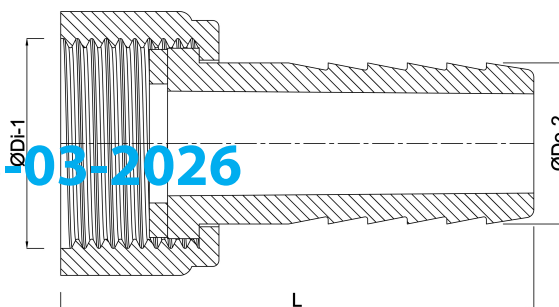

**Slangtule PP 3/8" x 12 mm  
wartel binnendraad x slangtule  
6bar grijs (0330224)**

# TECHNISCHE SPECIFICATIES

Kleur	grijs
Materiaal	PP
Materiaal afdichting	EPDM
Verbinding	wartel binnendraad x slangtule
Werkdruk	6 bar
Max. temp.	80 °C
Maat	3/8" x 12 mm

## AFMETINGEN

L	47.5 mm
Lq-2	27 mm
ØDi-1	3/8 "
ØDo-2	12 mm

Gegenerereerd op datum: 13-03-2026

<http://www.bosta.com>