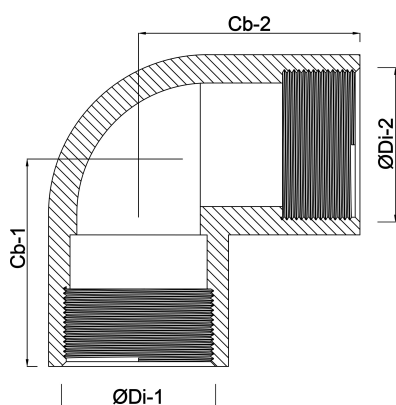

Nr. 90 Knie 90° brons 3/8"
binnendraad 25bar (0720201)

TECHNISCHE SPECIFICATIES

Materiaal brons

Verbinding binnendraad

Fitting nr. Nr. 90

Maat 3/8"

Werkdruk 25 bar

AFMETINGEN

Cb-1 11 mm

Cb-2 11 mm

ØDi-1 3/8 "

ØDi-2 3/8 "

β 90 °

Gegenerereerd op datum: 13-03-2026

<http://www.bosta.com>