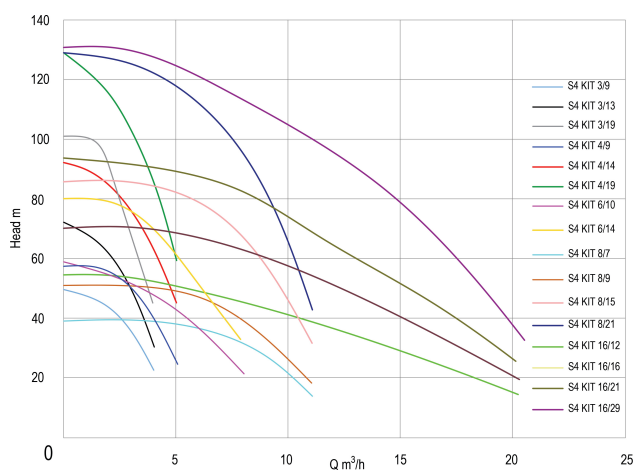

Vermogen 1.1 kW

Hoogte 873 mm

Ampère 3,6 A

Max capaciteit 8.4 m³/h

Afmeting verpakking L/B/H 120 x 120 x 973 mm

Gegenererd op datum: 27-05-2026

<http://www.bosta.com>