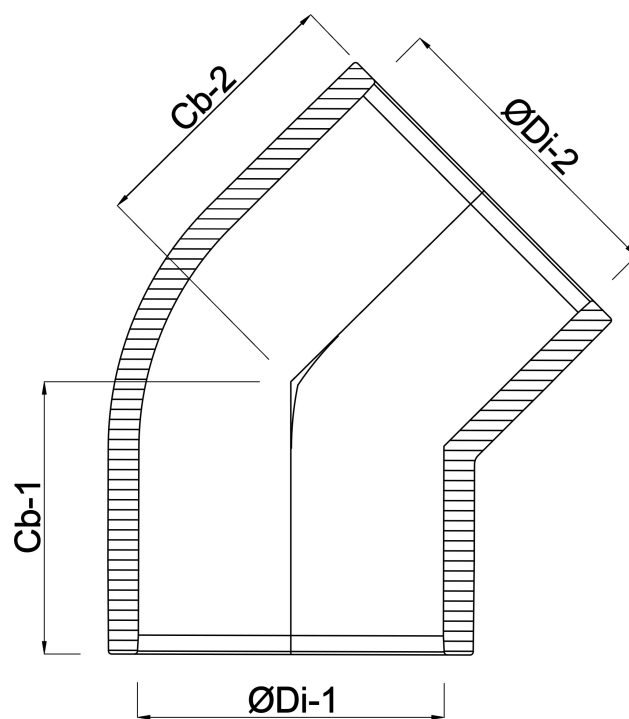

VDL Knie 45° PVC-U 315 mm lijmmof 10bar grijs (7002623)

VL Van de Lande

TECHNISCHE SPECIFICATIES

Kleur grijs

Materiaal PVC-U

Maat 315 mm

Verbinding lijmmof

Werkdruk 10 bar

AFMETINGEN

Cb-1 239 mm

Cb-2 239 mm

ØDi-1 315 mm

ØDi-2 315 mm

β 45 °

Gegenerereerd op datum: 27-05-2026

<http://www.bosta.com>