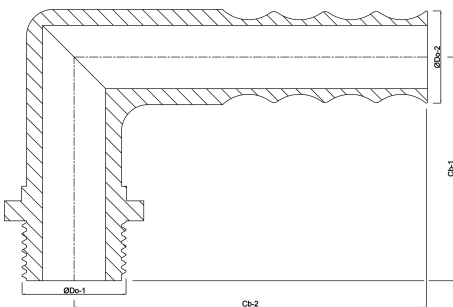

**Knie 90° nylon 1/8" x 4 mm
buitendraad x slangtule 10bar
grijs (0440186)**

TECHNISCHE SPECIFICATIES

Kleur	grijs
Materiaal	nylon
Verbinding	buitendraad x slangtule
Max. temperatuur	80 °C
Werkdruk	10 bar
Maat	1/8" x 4 mm

AFMETINGEN

Cb-1	16 mm
Cb-2	21 mm
ØDo-1	1/8 "
ØDo-2	4 mm
β	90 °

Gegenerereerd op datum: 13-03-2026

<http://www.bosta.com>