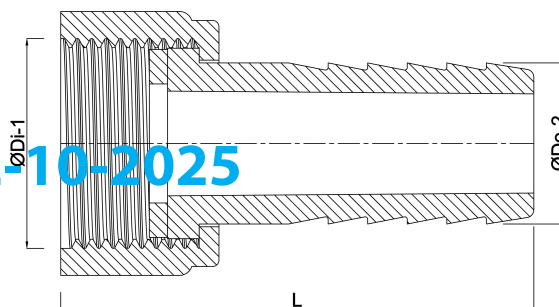

**Slangtule PP 3/8" x 10 mm  
wartel binnendraad x slangtule  
6bar grijs (0330223)**

# TECHNISCHE SPECIFICATIES

Kleur	grijs
Materiaal	PP
Materiaal afdichting	EPDM
Verbinding	wartel binnendraad x slangtule
Werkdruk	6 bar
Max. temp.	80 °C
Maat	3/8" x 10 mm

## AFMETINGEN

L	45 mm
ØDi-1	3/8 "
ØDo-2	10 mm
Lq-2	22 mm

Gegenerereerd op datum: 02-10-2025

<http://www.bosta.com>