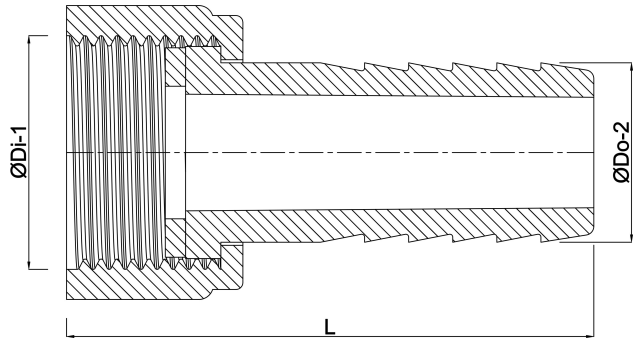

**Slangtule PP 3/8" x 10 mm
wartel binnendraad x slangtule
6bar grijs (0330223)**

TECHNISCHE SPECIFICATIES

Kleur	grijs
Materiaal	PP
Materiaal afdichting	EPDM
Verbinding	wartel binnendraad x slangtule
Werkdruk	6 bar
Max. temp.	80 °C
Maat	3/8" x 10 mm

AFMETINGEN

L	45 mm
Lq-2	22 mm
ØDi-1	3/8 "
ØDo-2	10 mm

Gegenerereerd op datum: 23-05-2026

<http://www.bosta.com>