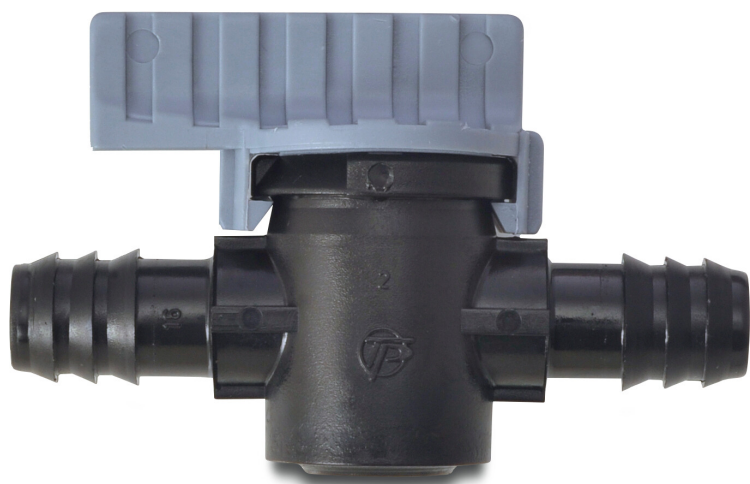

Tavlit Plugkraan PP 17 mm barbed 8bar (7033662)

TECHNISCHE SPECIFICATIES

Materiaal	PP
-----------	----

Verbinding	barbed
------------	--------

Werkdruk	8 bar
----------	-------

Maat	17 mm
------	-------

Gegenereerd op datum: 10-03-2026